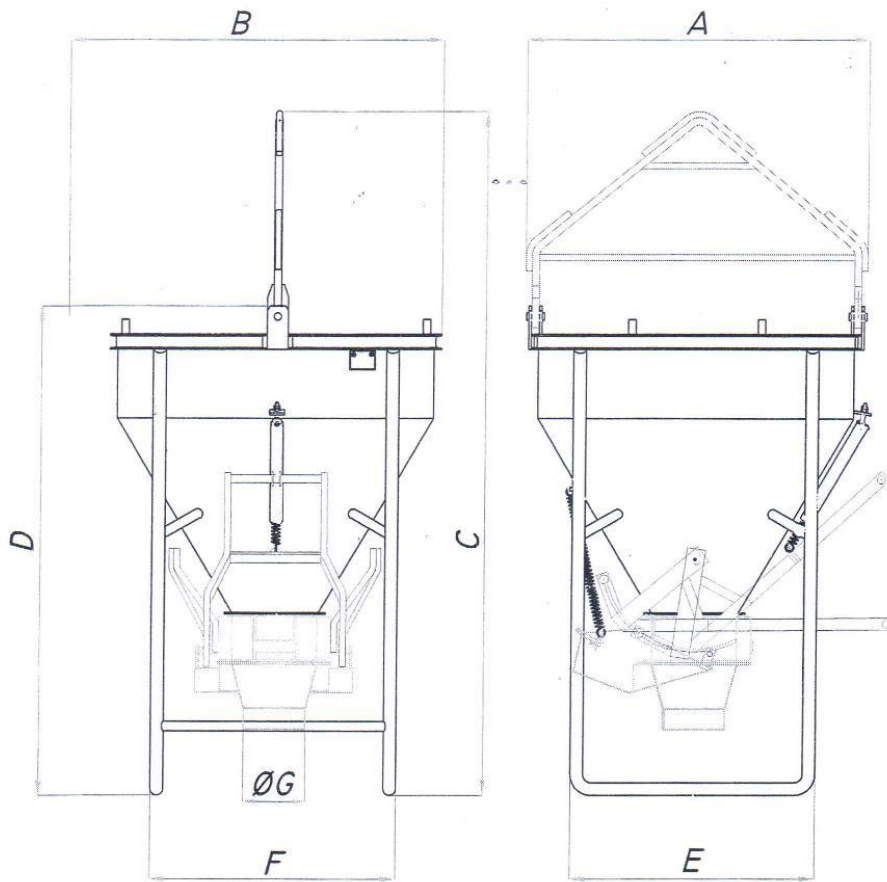

**APOIO AO CLIENTE**  
**808 200 923**

**BALDE TIPO FRANCÊS 500LTS.**

**BALDE TIPO FRANCÊS CIRCULAR**

CAPACIDADE LT	A	B	C	D	E	F	G	PESO KG
350	1137	1219	2135	1480	820	809	195	160
500	1137	1219	2290	1635	820	809	195	170
600	1337	1450	2379	1621	955	975	195	215
750	1337	1450	2483	1725	955	975	195	225
1000	1342	1452	2726	1925	955	975	195	250